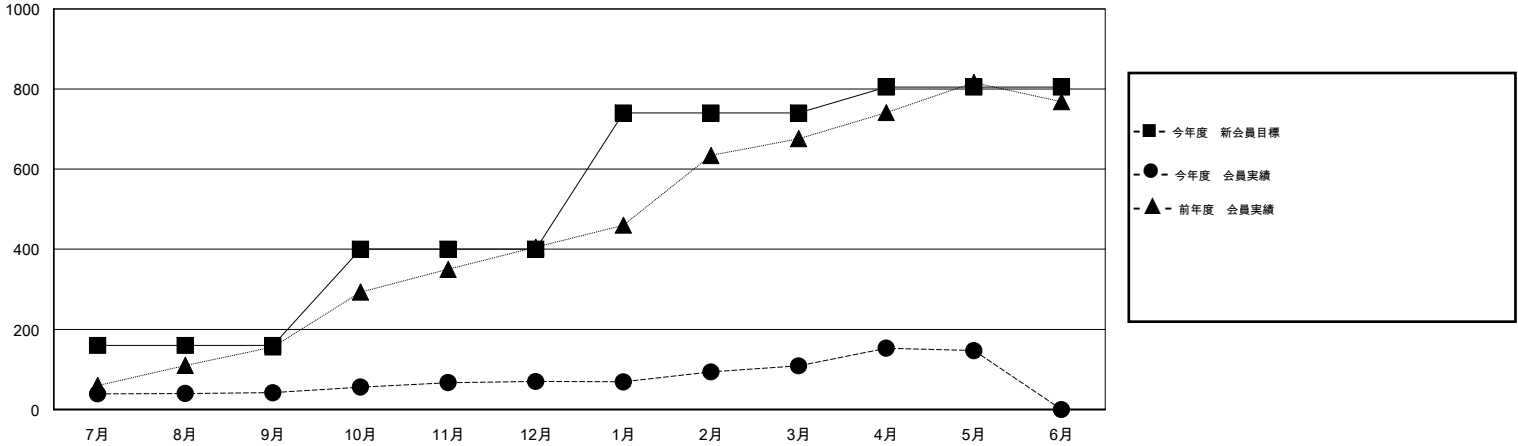

MONTHLY MEMBERSHIP PROGRESS REPORT

District 337 C

Results as of: 5/31/2016

GMT: Masayoshi Maruyama

地域 JAPAN

GMT会則地域 5-Jap

クラブ				
結果 : 2015-2016				
四半期	新クラブ目標	新クラブ	解散クラブ	純増 / 減
7月/8月/9月	1	0	0	0
10月/11月/12月	0	0	0	0
1月/2月/3月	0	0	0	0
4月/5月/6月	1	0	0	0

名				
結果 : 2015-2016				
四半期	新会員目標	チャーターメン バー / 新会員	退会者	純増 / 減
7月/8月/9月	160	117	75	42
10月/11月/12月	240	102	74	28
1月/2月/3月	340	107	68	39
4月/5月/6月	65	84	46	38

新クラブ目標及び実績累計

会員目標及び実績累計

解散クラブ: 0	67 CLUBS OF 82 一名以上の新会員を登録	男女別
		男性 2,909 (64.66%)
		女性 1,590 (35.34%)
退会者	健康診断データはこちら	家族会員 2,882
物故会員 29		世帯主 1,173
クラブ解散 0		世帯主以外 1,709
その他 234		
合計 263		