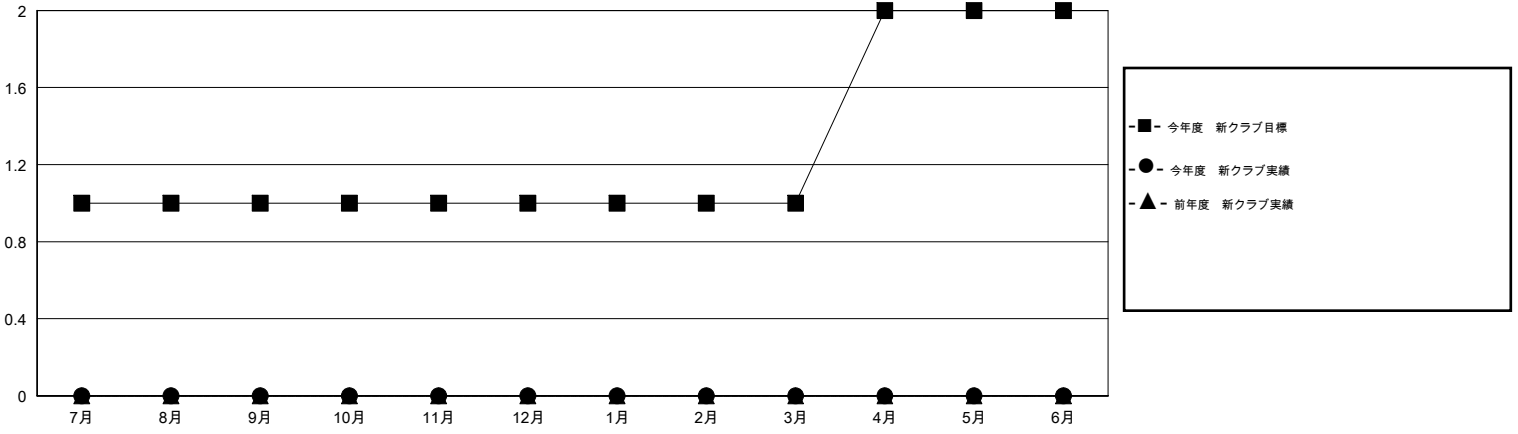

MONTHLY MEMBERSHIP PROGRESS REPORT

District 337 C

Results as of: 5/31/2016

GMT: Masayoshi Maruyama

地域 JAPAN

GMT会則地域 5-Jap

クラブ				
結果 : 2015-2016				
四半期	新クラブ目標	新クラブ	解散クラブ	純増 / 減
7月/8月/9月	1	0	0	0
10月/11月/12月	0	0	0	0
1月/2月/3月	0	0	0	0
4月/5月/6月	1	0	0	0

名				
結果 : 2015-2016				
四半期	新会員目標	チャーターメン バー / 新会員	退会者	純増 / 減
7月/8月/9月	160	117	75	42
10月/11月/12月	240	102	74	28
1月/2月/3月	340	107	68	39
4月/5月/6月	65	84	46	38

新クラブ目標及び実績累計

会員目標及び実績累計

解散クラブ: 0	67 CLUBS OF 82 一名以上の新会員を登録	男女別
		男性 2,909 (64.66%)
		女性 1,590 (35.34%)
退会者	健康診断データはこちら	家族会員 2,882
物故会員 29		世帯主 1,173
クラブ解散 0		世帯主以外 1,709
その他 234		
合計 263		